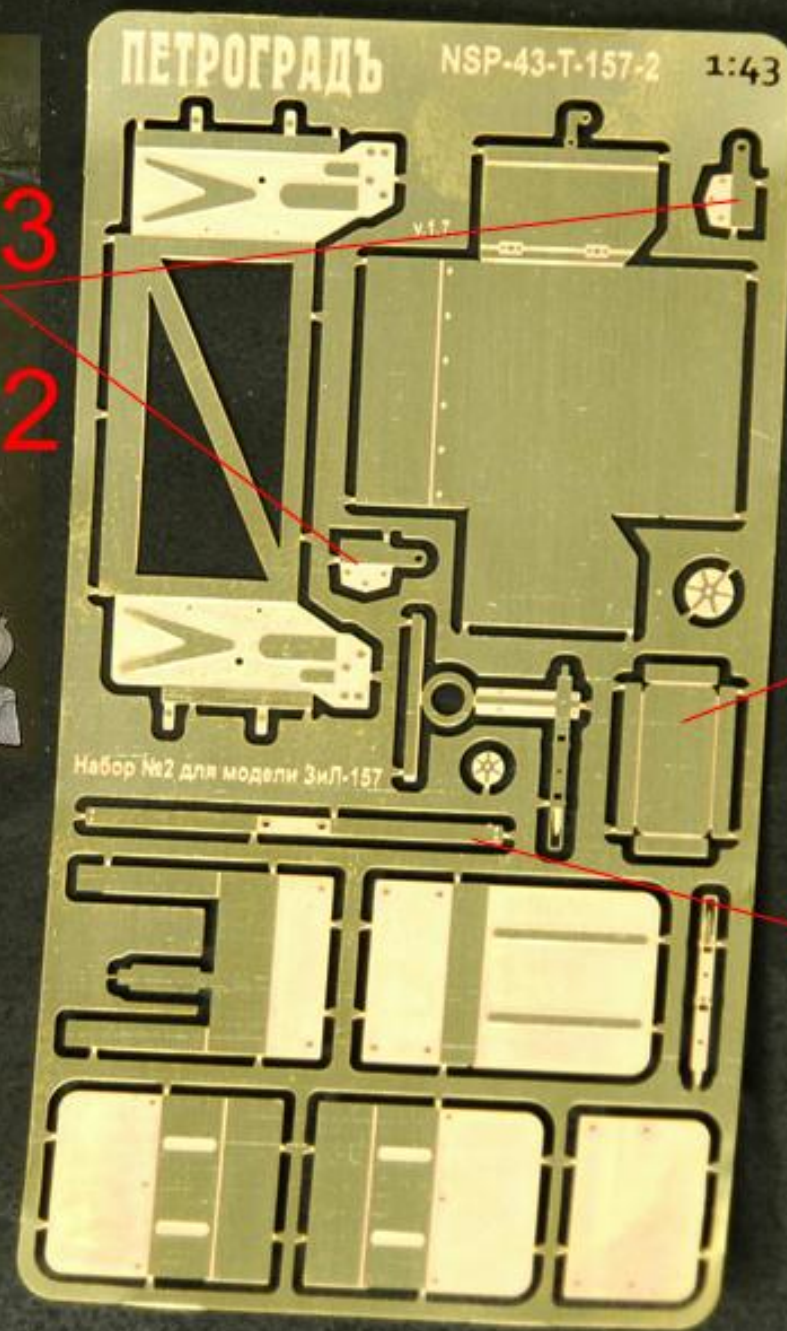

приборы

МАСШТАБНАЯ МИНИАТУРА  
ПЕТРОГРАДЪ

φ7.3 мм

5.8 мм

7.1 мм

дуга вставляется вниз до упора

ПЕТРОГРАДЪ

МАСШТАБНАЯ МИНИАТЮРА  
**ПЕТРОГРАДЪ**

ПЕТРОГРАДЪ

ПЕТРОГРАДЪ

ПЕТРОГРАДЪ

ПЕТРОГРАДЪ

ПЕТРОГРАДЪ

крючки - имитация  
реальных

крючки упрощённые

МАСШТАБНАЯ МИНИАТЮРА  
ПЕТРОГРАДЪ

3

2

4

1

МАСШТАБНАЯ МИНИАТЮРА  
**ПЕТРОГРАДЪ**