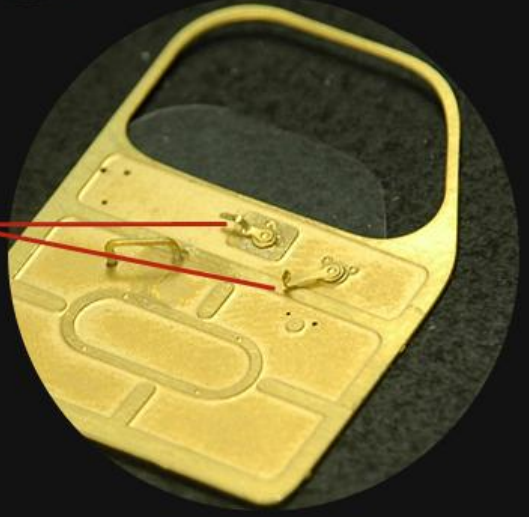

приборы

МАСШТАБНАЯ МИНИАТУРА  
ПЕТРОГРАДЪ

φ7.3 мм

5.8 мм

7.1 мм

дуга вставляется вниз до упора

ПЕТРОГРАДЪ

МАСШТАБНАЯ МИНИАТЮРА  
**ПЕТРОГРАДЪ**

ПЕТРОГРАДЪ

ПЕТРОГРАДЪ

ПЕТРОГРАДЪ

ПЕТРОГРАДЪ

ПЕТРОГРАДЪ

крючки - имитация  
реальных

крючки упрощённые

МАСШТАБНАЯ МИНИАТЮРА  
ПЕТРОГРАДЪ