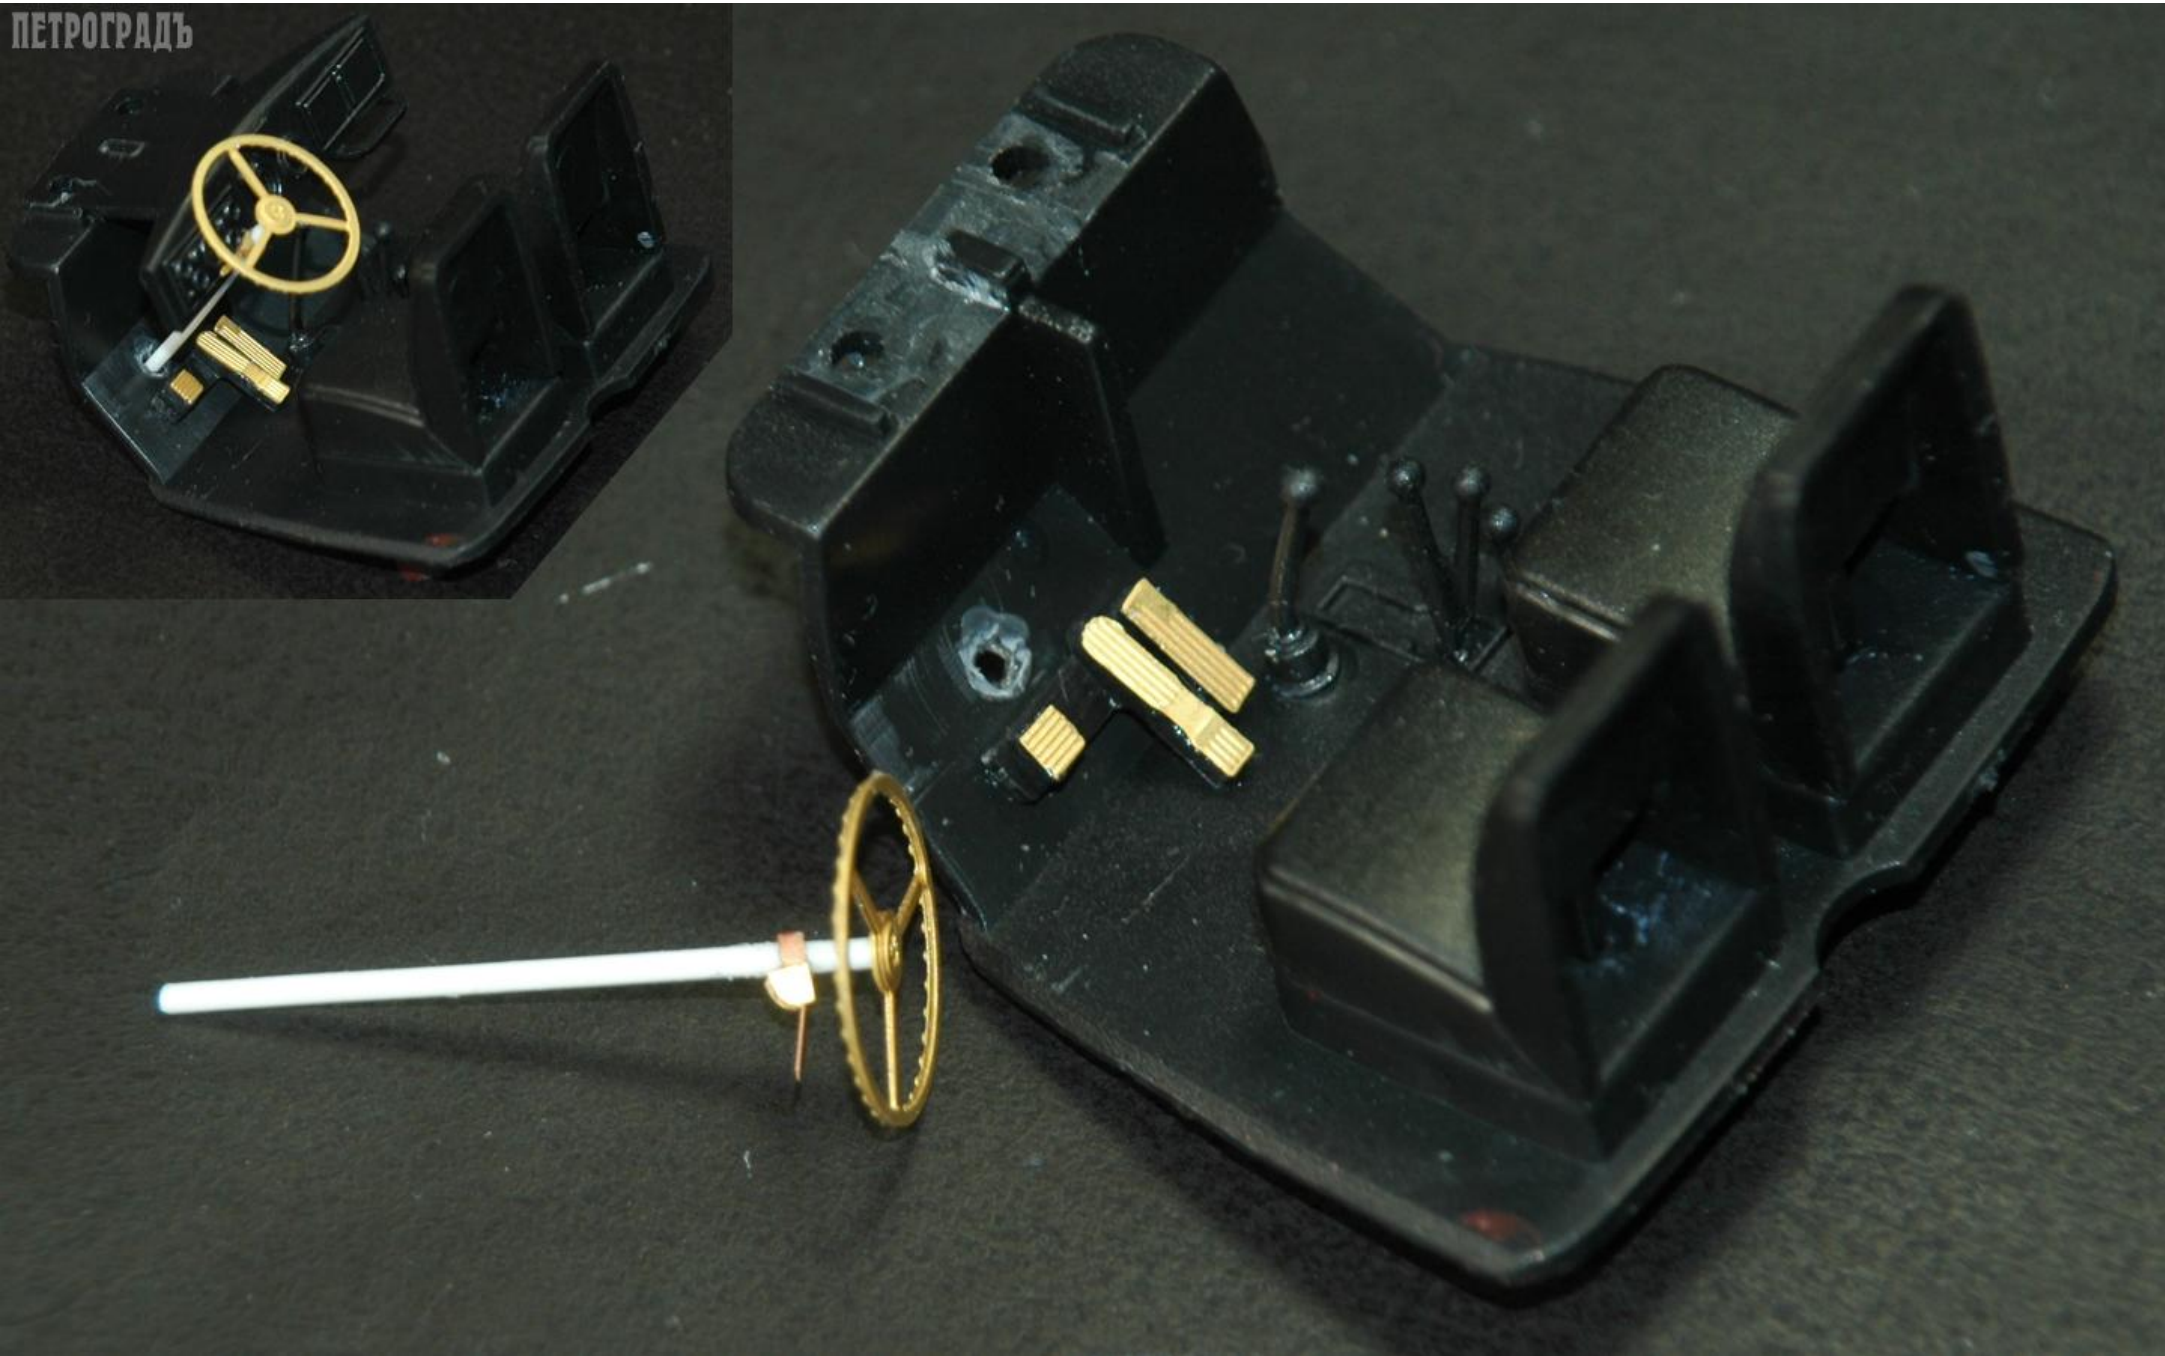

ПЕТРОГРАДЪ