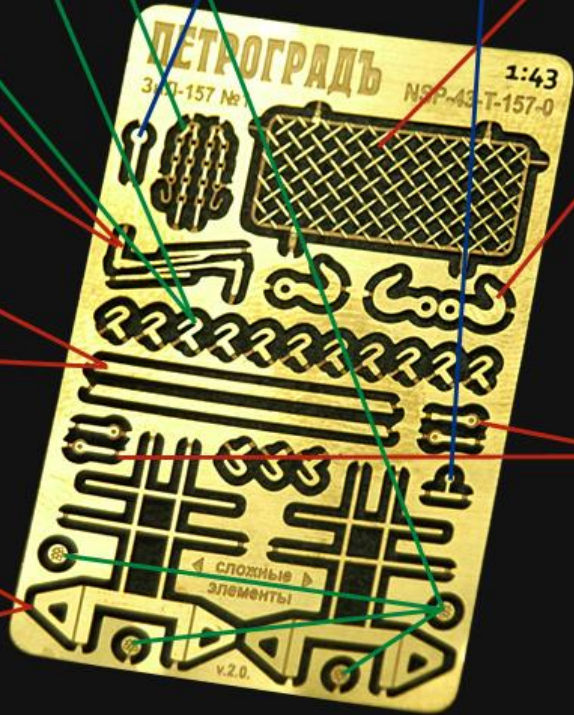

приборы

МАСШТАБНАЯ МИНИАТУРА  
ПЕТРОГРАДЪ

φ7.3 мм

5.8 мм

7.1 мм

дуга вставляется вниз до упора

ПЕТРОГРАДЪ

МАСШТАБНАЯ МИНИАТЮРА  
**ПЕТРОГРАДЪ**

МАСШТАБНАЯ МИНИАТЮРА  
ПЕТРОГРАДЪ

МАСШТАБНАЯ МИНИАТЮРА

ПЕТРОГРАДЪ

ПЕТРОГРАДЪ

ПЕТРОГРАДЪ

ПЕТРОГРАДЪ

ПЕТРОГРАДЪ

ПЕТРОГРАДЪ

ПЕТРОГРАДЪ

ПЕТРОГРАДЪ

ПЕТРОГРАДЪ

ПЕТРОГРАДЪ

ПЕТРОГРАДЪ

крючки - имитация  
реальных

крючки упрощённые

МАСШТАБНАЯ МИНИАТЮРА  
ПЕТРОГРАДЪ