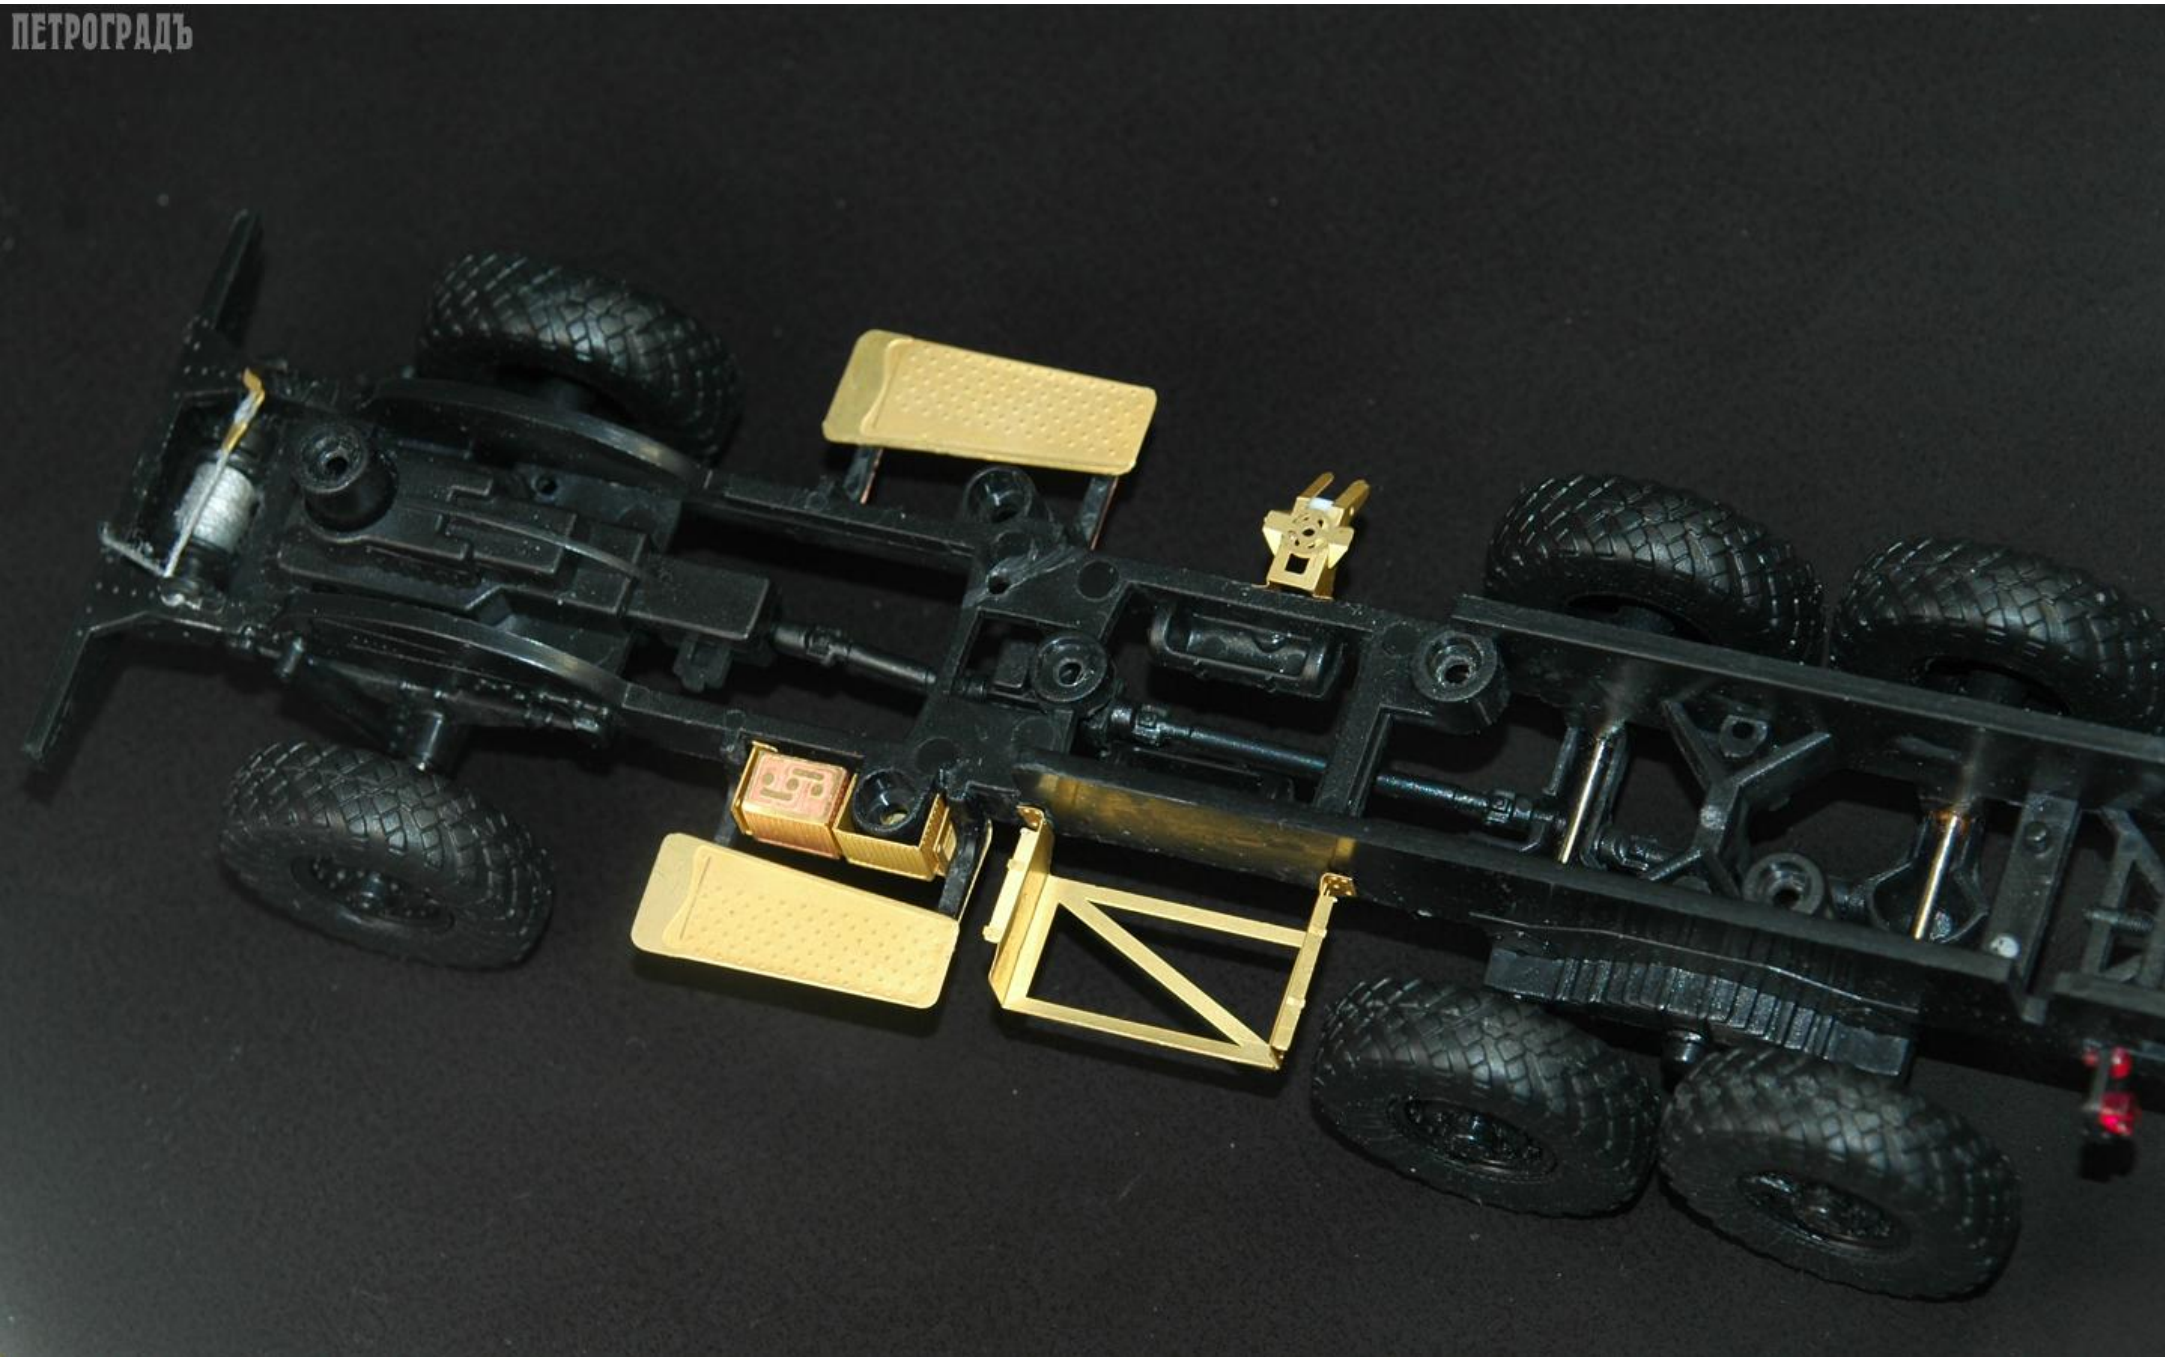

ПЕТРОГРАДЪ