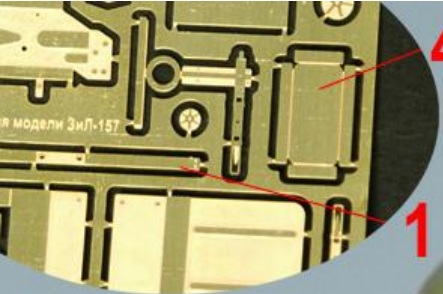

приборы

МАСШТАБНАЯ МИНИАТУРА  
ПЕТРОГРАДЪ

φ7.3 мм

5.8 мм

7.1 мм

дуга вставляется вниз до упора

ПЕТРОГРАДЪ

МАСШТАБНАЯ МИНИАТЮРА  
**ПЕТРОГРАДЪ**

ПЕТРОГРАДЪ

ПЕТРОГРАДЪ

ПЕТРОГРАДЪ

ПЕТРОГРАДЪ

ПЕТРОГРАДЪ

крючки - имитация  
реальных

крючки упрощённые

МАСШТАБНАЯ МИНИАТЮРА  
ПЕТРОГРАДЪ

3

2

4

1

МАСШТАБНАЯ МИНИАТЮРА  
**ПЕТРОГРАДЪ**