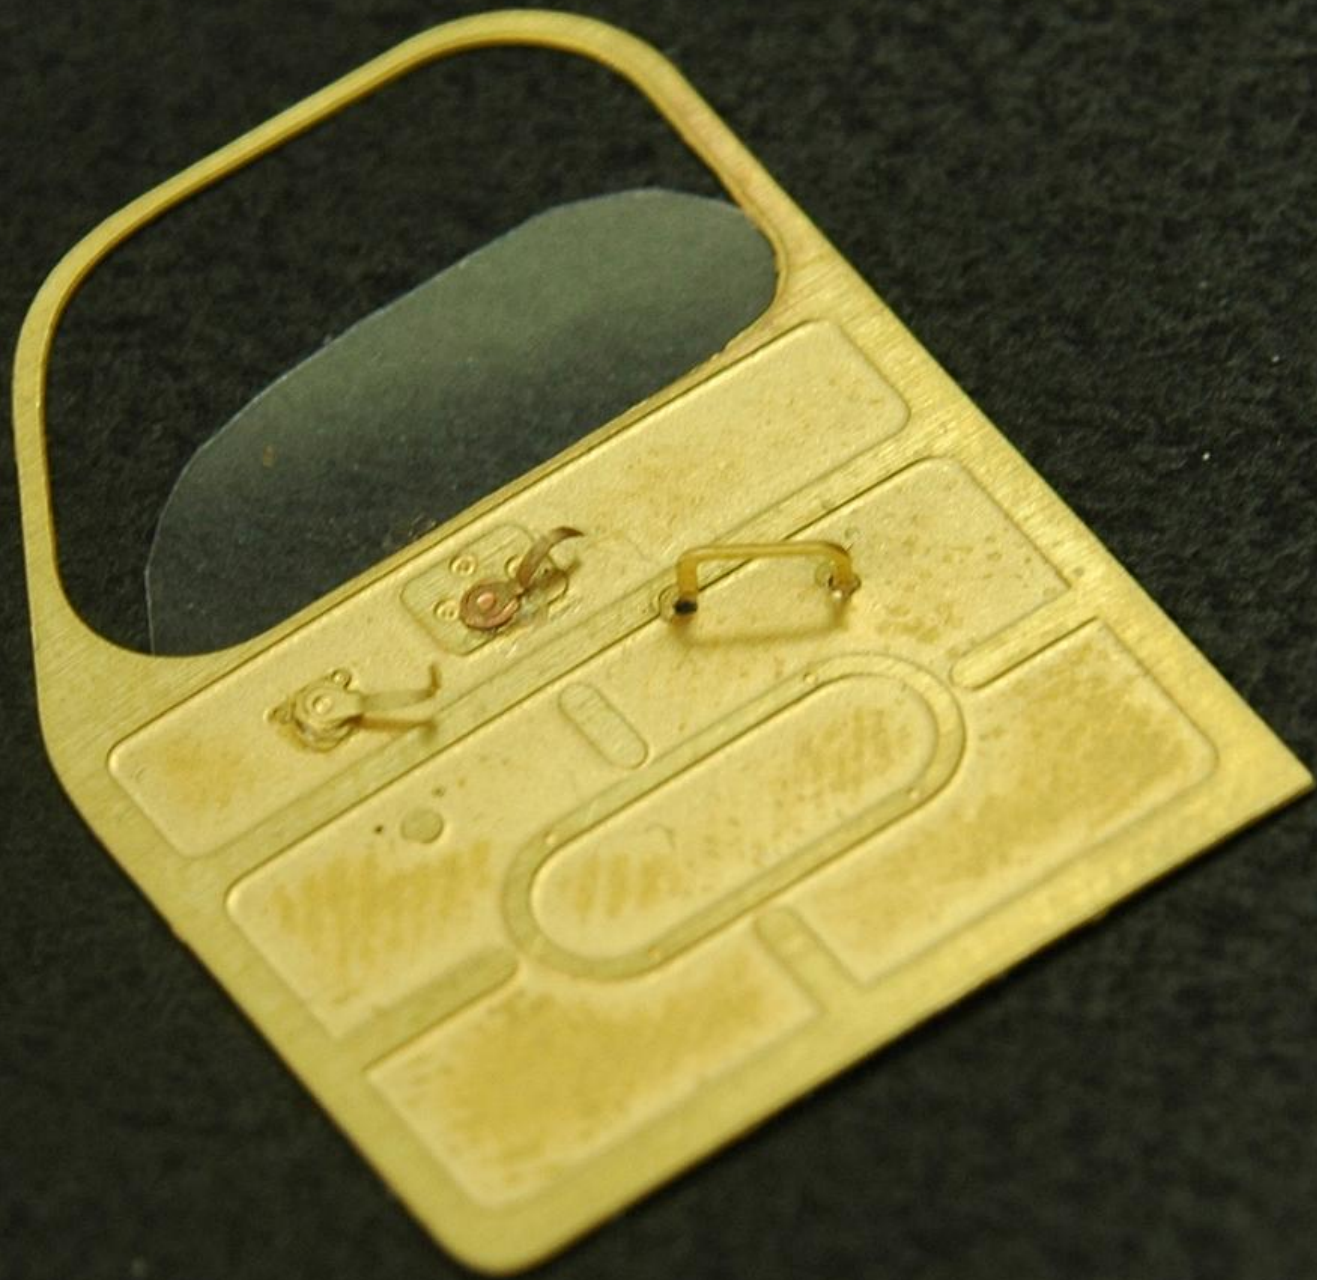

приборы

МАСШТАБНАЯ МИНИАТУРА  
ПЕТРОГРАДЪ

φ7.3 мм

5.8 мм

7.1 мм

дуга вставляется вниз до упора

ПЕТРОГРАДЪ

МАСШТАБНАЯ МИНИАТЮРА  
**ПЕТРОГРАДЪ**

ПЕТРОГРАДЪ

ПЕТРОГРАДЪ

ПЕТРОГРАДЪ

ПЕТРОГРАДЪ

ПЕТРОГРАДЪ

крючки - имитация  
реальных

крючки упрощённые

МАСШТАБНАЯ МИНИАТЮРА  
ПЕТРОГРАДЪ