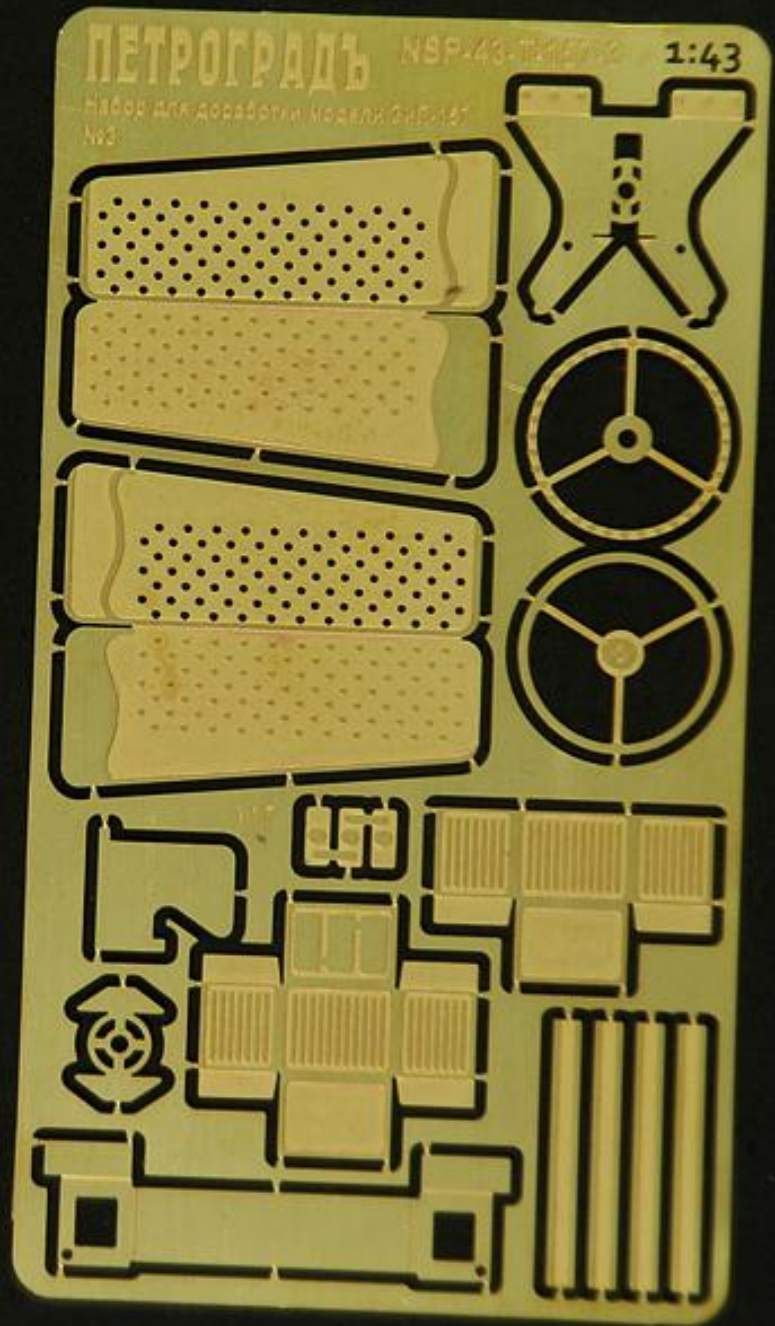

приборы

МАСШТАБНАЯ МИНИАТУРА  
ПЕТРОГРАДЪ

φ7.3 мм

5.8 мм

7.1 мм

дуга вставляется вниз до упора

ПЕТРОГРАДЪ

МАСШТАБНАЯ МИНИАТЮРА  
**ПЕТРОГРАДЪ**

ПЕТРОГРАДЪ

ПЕТРОГРАДЪ

ПЕТРОГРАДЪ

ПЕТРОГРАДЪ

ПЕТРОГРАДЪ

крючки - имитация  
реальных

крючки упрощённые

МАСШТАБНАЯ МИНИАТЮРА  
ПЕТРОГРАДЪ

3

2

4

1

МАСШТАБНАЯ МИНИАТЮРА  
**ПЕТРОГРАДЪ**