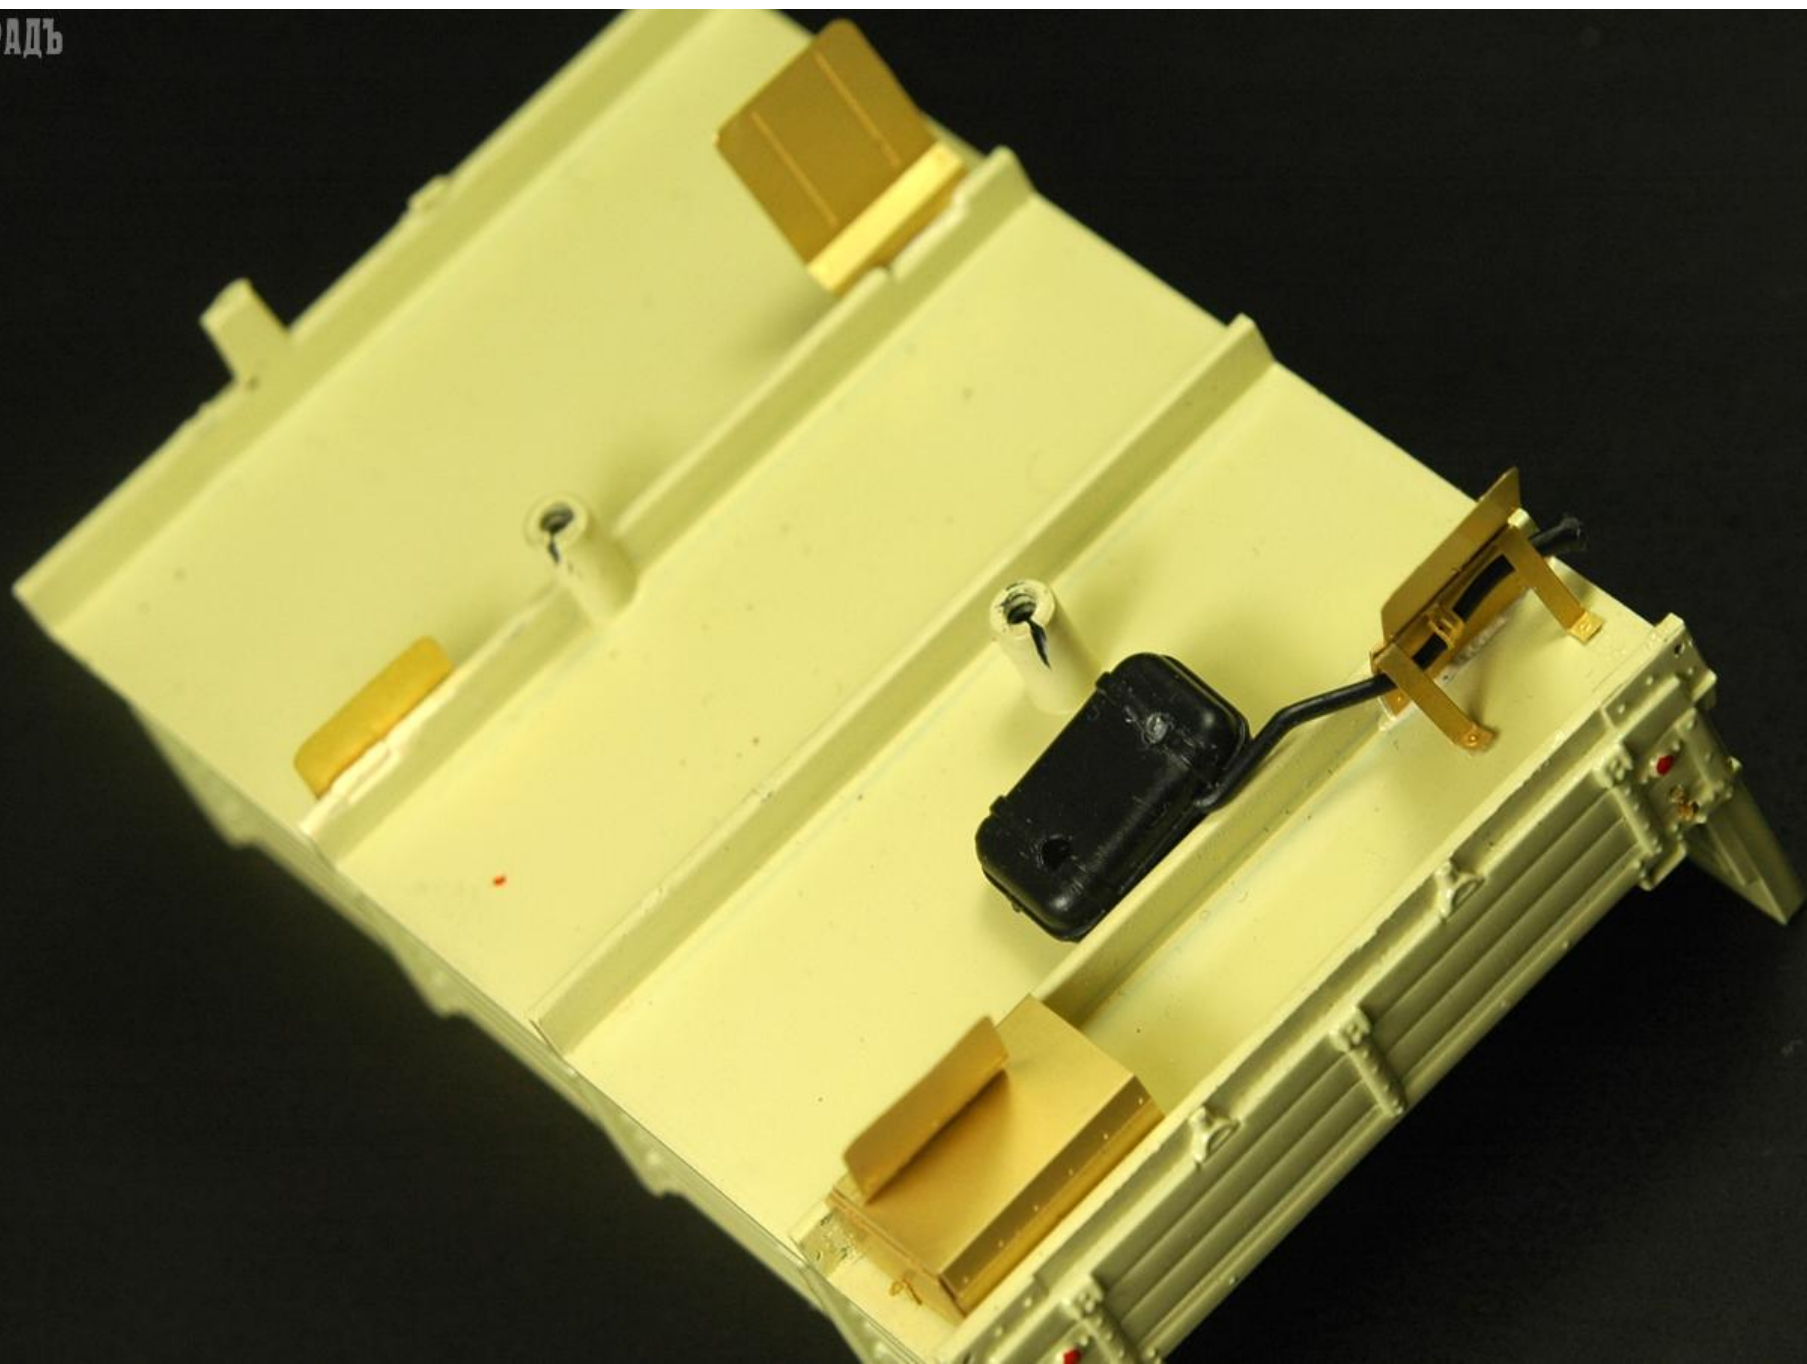

ПЕТРОГРАДЪ