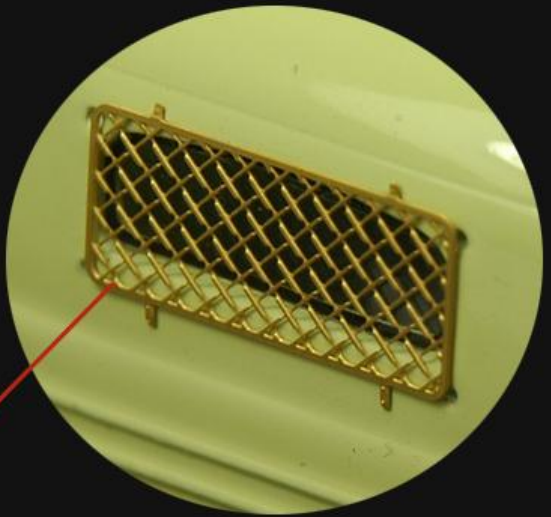

приборы

МАСШТАБНАЯ МИНИАТУРА  
ПЕТРОГРАДЪ

φ7.3 мм

5.8 мм

7.1 мм

дуга вставляется вниз до упора

ПЕТРОГРАДЪ

МАСШТАБНАЯ МИНИАТЮРА  
**ПЕТРОГРАДЪ**