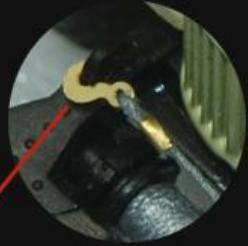

приборы

МАСШТАБНАЯ МИНИАТУРА  
ПЕТРОГРАДЪ

φ7.3 мм

5.8 мм

7.1 мм

дуга вставляется вниз до упора

ПЕТРОГРАДЪ

МАСШТАБНАЯ МИНИАТЮРА  
**ПЕТРОГРАДЪ**