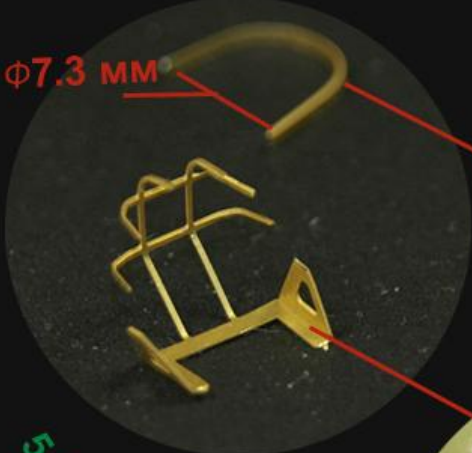

приборы

МАСШТАБНАЯ МИНИАТУРА  
ПЕТРОГРАДЪ

φ7.3 мм

5.8 мм

7.1 мм

дуга вставляется вниз до упора

ПЕТРОГРАДЪ

МАСШТАБНАЯ МИНИАТЮРА  
**ПЕТРОГРАДЪ**