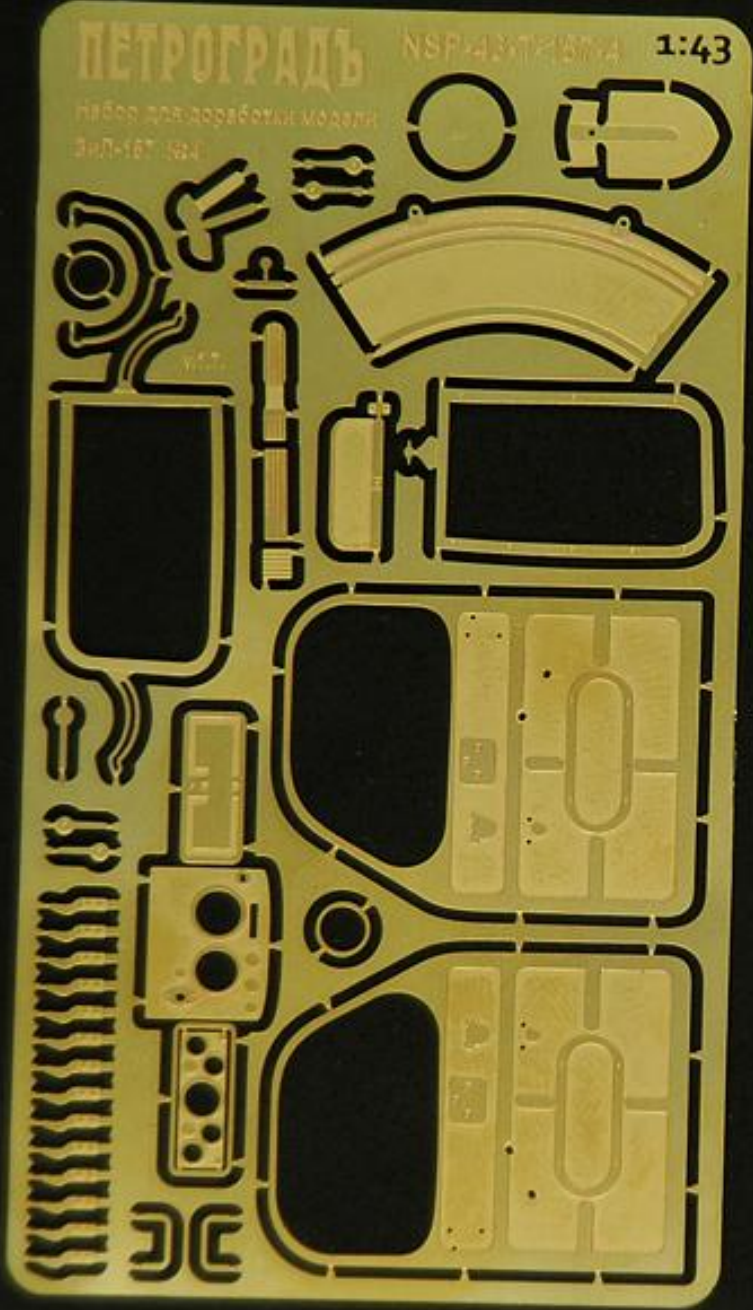

приборы

МАСШТАБНАЯ МИНИАТУРА  
ПЕТРОГРАДЪ

φ7.3 мм

5.8 мм

7.1 мм

дуга вставляется вниз до упора

ПЕТРОГРАДЪ

МАСШТАБНАЯ МИНИАТЮРА  
**ПЕТРОГРАДЪ**

ПЕТРОГРАДЪ

ПЕТРОГРАДЪ

ПЕТРОГРАДЪ

ПЕТРОГРАДЪ

ПЕТРОГРАДЪ

крючки - имитация  
реальных

крючки упрощённые

МАСШТАБНАЯ МИНИАТЮРА  
ПЕТРОГРАДЪ

3

2

4

1

МАСШТАБНАЯ МИНИАТЮРА  
**ПЕТРОГРАДЪ**