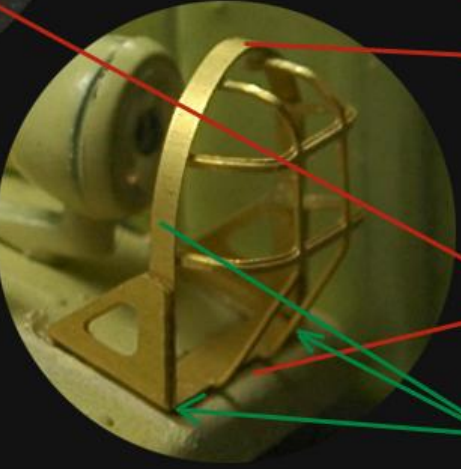

приборы

МАСШТАБНАЯ МИНИАТУРА  
ПЕТРОГРАДЪ

φ7.3 мм

5.8 мм

7.1 мм

дуга вставляется вниз до упора

ПЕТРОГРАДЪ

МАСШТАБНАЯ МИНИАТЮРА  
**ПЕТРОГРАДЪ**