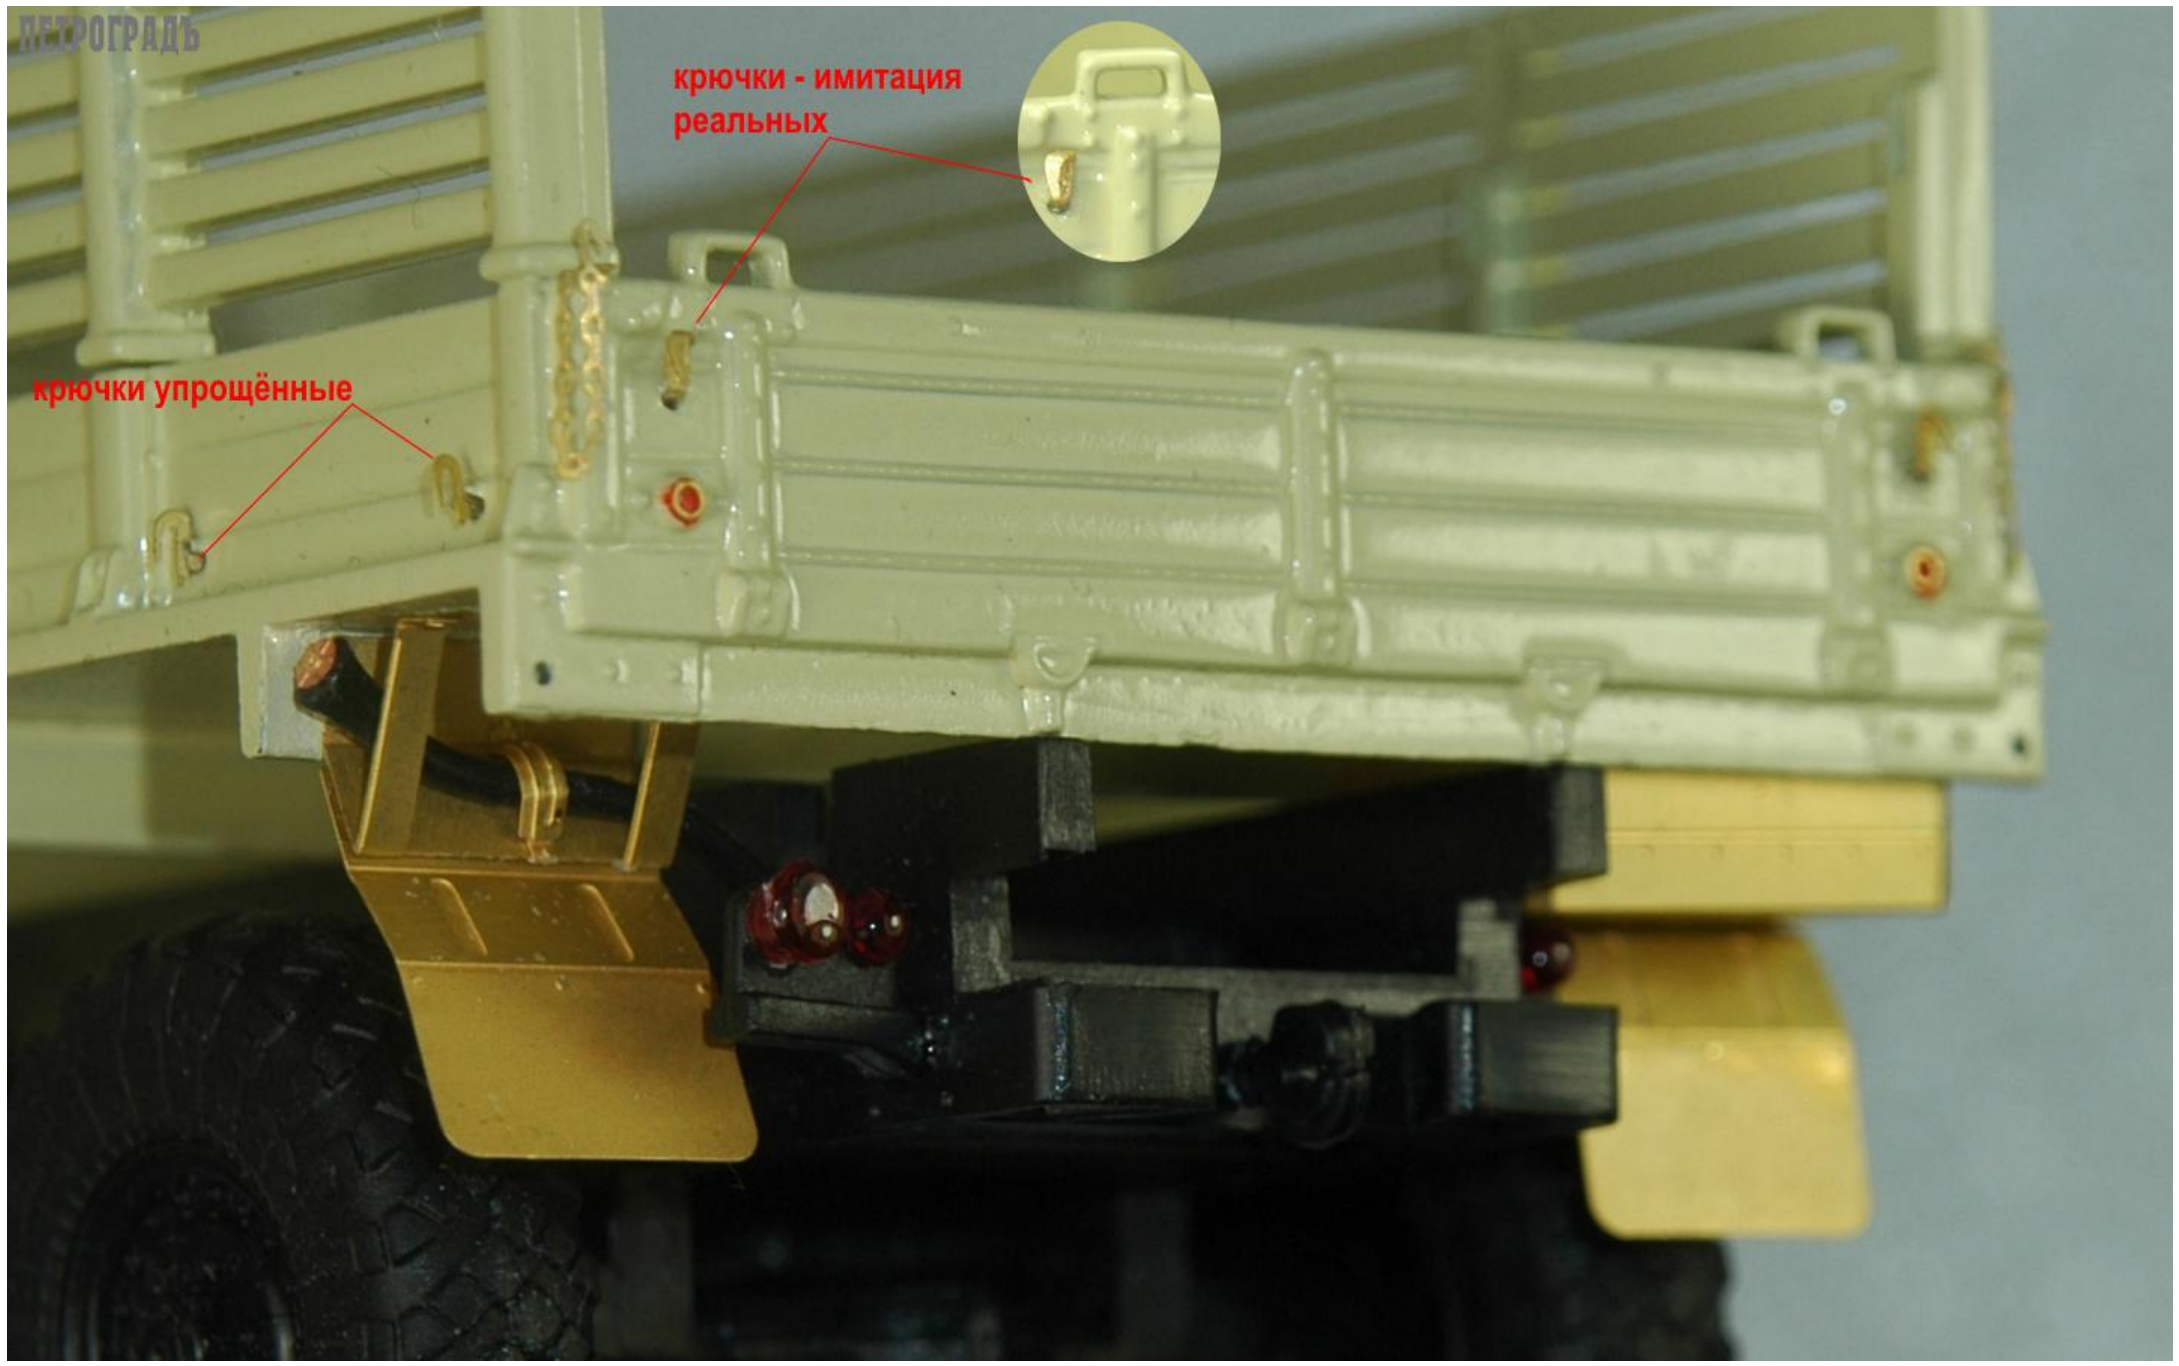

ПЕТРОГРАДЪ

крючки - имитация
реальных

крючки упрощённые